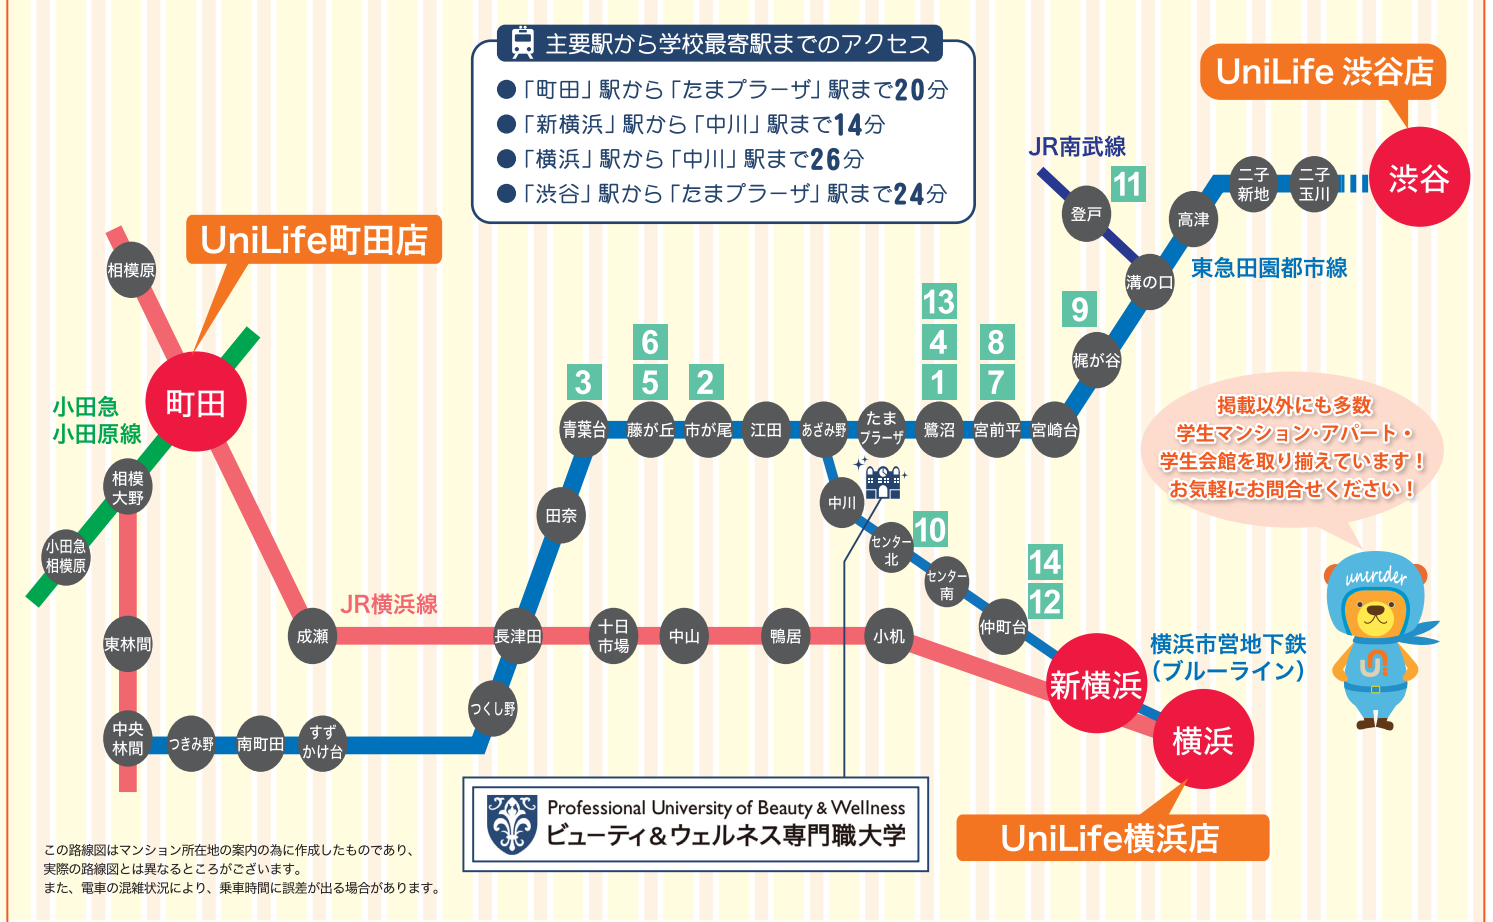

MAP 4 リレイズ鷺沼
東急田園都市線「鷺沼」駅徒歩16分 東急田園都市線「宮前平」駅徒歩15分 ①11457
オートロック・防犯システム「ユニセーフ24」など防犯設備充実! 家具家電付きもあり! バス・トイレ別セパレートマンション!
家賃 4.95 ~ 6.35 万円 学校まで 自動車8分
●管理費...9千円/月 ●入館金...1ヶ月分
●敷金...1ヶ月分 ●契約...1年
●更新料...1ヶ月分
オートロック 防犯カメラ(ユニセーフ24)
宅配BOX セパレート
温水洗浄便座 ガスキッチン 2口

MAP 5 グレースI
東急田園都市線「藤が丘」駅徒歩5分 ①1347
全室南向き! 独立洗面化粧台・浴室乾燥機・2口キッチンなど設備充実!
家賃 5.95 ~ 7.15 万円 「たまプラーザ」駅まで 電車11分
●管理費...9千円/月 ●入館金...2ヶ月分
●敷金...1ヶ月分 ●契約...1年
●更新料...0.5ヶ月分
オートロック 防犯カメラ(ユニセーフ24)
宅配BOX セパレート
温水洗浄便座 IH+RHキッチン

MAP 6 スリーゼ藤が丘
東急田園都市線「藤が丘」駅徒歩10分 ①1168
独立洗面化粧台・温水洗浄便座など設備充実! オートロック・防犯カメラ・宅配BOXも完備☆
家賃 5.25 ~ 6.9 万円 「たまプラーザ」駅まで 電車11分
●管理費...9千円/月 ●入館金...2ヶ月分
●敷金...1ヶ月分 ●契約...1年
●更新料...0.5ヶ月分
オートロック 防犯カメラ
宅配BOX セパレート
温水洗浄便座 IHキッチン

MAP 7 KS-second
東急田園都市線「宮前平」駅徒歩7分 ①616
全室家具家電付きで越越シラクラク! オートロック・暗証番号式キーで防犯面も安心☆
家賃 5.45 ~ 5.95 万円 「たまプラーザ」駅まで 電車4分
●管理費...9千円/月 ●入館金...2ヶ月分
●敷金...1ヶ月分 ●契約...1年
●更新料...0.5ヶ月分
オートロック 宅配BOX
ユニッドバス IHキッチン
洗濯機 居室照明

MAP 8 シュトラールI・II
東急田園都市線・大井町線「溝の口」駅徒歩5~6分 JR南武線「武蔵溝ノ口」駅徒歩6~7分 ①:10506 ②:10507
モニター付インターフォンもあり女の子にも安心のセキュリティ! 独立洗面化粧台や浴室乾燥機、2口コンロなど設備充実!
家賃 7.45 ~ 8.75 万円 (1LDKタイプ:9.95万円) 「たまプラーザ」駅まで 電車6分
●管理費...9千円/月 ●CATV代...100円/月
●入館金...2ヶ月分 ●敷金...1ヶ月分
●契約...1年 ●更新料...0.5ヶ月分
オートロック 防犯カメラ
宅配BOX セパレート
温水洗浄便座 IH+RHキッチン

MAP 9 学生会館 CREAR PALETTE 梶ヶ谷【食事付き】
東急田園都市線「梶ヶ谷」駅徒歩2分 東急大井町線「溝の口」駅徒歩12分 JR南武線「武蔵溝ノ口」駅徒歩12分 ①11679
門限なし・家具家電+食事付き学生会館! 防犯システム「ユニセーフ24」導入、オートロックも付いた安心セキュリティ!
家賃 6.8 ~ 8.45 万円 「たまプラーザ」駅まで 電車7分
●食費...28,600円/月(税込) ●年間管理費...17.4万円/年
●入館金...1年:10万円 2年:18万円 ●敷金...7万円
●契約...1~2年・定期建物賃貸借契約
オートロック 防犯カメラ(ユニセーフ24) 宅配BOX セパレート

MAP 11 学生会館 THE CROSS SITE 登戸【食事付き】
小田急小田原線「登戸」駅徒歩5分・「向ヶ丘遊園」駅徒歩15分 JR南武線「登戸」駅徒歩4分 ①12498
急行停車駅で小田急・JRの2路線利用可! 超心へのアクセス便利!
家賃 6.95 ~ 8.5 万円 「たまプラーザ」駅まで 電車21分
●食費...28,600円/月(税込) ●年間管理費...19.8万円/年(月払可:1.7万円/月)
●入館金...1年:10万円 2年:19万円 ●敷金...5万円
●契約...1~2年・定期建物賃貸借契約
オートロック 防犯カメラ(ユニセーフ24) 宅配BOX セパレート

MAP 12 仲町台 JN マンション
横浜市営地下鉄ブルーライン「仲町台」駅徒歩7分 ①11833
防犯システム「ユニセーフ24」導入! 駅前にはドラッグストアやスーパー多数! 横浜や新横浜周辺に学生にオススメ☆
家賃 5.55 ~ 6.3 万円 (2DKタイプ:7.95万円) 「中川」駅まで 電車7分
●管理費...9千円/月 ●入館金...1ヶ月分
●敷金...1ヶ月分 ●契約...1年
●更新料...0.5ヶ月分
オートロック 防犯カメラ(ユニセーフ24) 宅配BOX セパレート

MAP 13 ラ・ルーチェ鷺沼
東急田園都市線「鷺沼」駅徒歩2分 ①11407
独立洗面化粧台・浴室乾燥機・温水洗浄便座など設備充実!
家賃 6.95 ~ 8.45 万円 学校まで 自動車7分
●管理費...9千円/月 ●入館金...2ヶ月分
●敷金...1ヶ月分 ●契約...1年
●更新料...0.5ヶ月分
オートロック 防犯カメラ 宅配BOX セパレート

MAP 14 パルウィッツ仲町台
横浜市営地下鉄ブルーライン「仲町台」駅徒歩2分 ①633
駅・スーパー・コンビニ・ドラッグストア徒歩圏内! 全室家具家電付きで越越シラクラク☆
家賃 4.95 ~ 5.95 万円 「中川」駅まで 電車7分
●管理費...9千円/月 ●入館金...1ヶ月分
●敷金...1ヶ月分 ●契約...1年
●更新料...1ヶ月分
オートロック 宅配BOX ユニッドバス IHキッチン

※間取図は一例です。部屋の形状を示したもので、実際の縮尺とは異なります。家具家電の配置・点数等は実際とは異なる場合があります。
※徒歩80m/分、自転車240m/分で算出した概算時間、電車・バスは目的地最寄り駅(停)までの乗車時間の目安です。(通勤時間帯、乗換え・待ち時間含む)
※完成(改装)予定のマンションは、建築(改装)中につき、諸条件が変更になる可能性があります。
※広告作成時の当社及び協力会社の管理物件情報を掲載しており、空室の募集広告ではありません。最新の募集状況はお問い合わせください。

マークの意味
UniLife 学生マンション
UniLife-net 導入マンション
卒業後も一定期間住める UniLife学生マンション
UniLife家具家電付きデザインルームがあるマンション
UniLife学生向け一般マンション
家具家電付きのお部屋があるマンション
女子専用マンション
女子専用/優先フロアがあるマンション
有人管理が行われているマンション
24時間365日管理体制マンション
UniLifeオリジナルセキュリティシステムが導入されているマンション